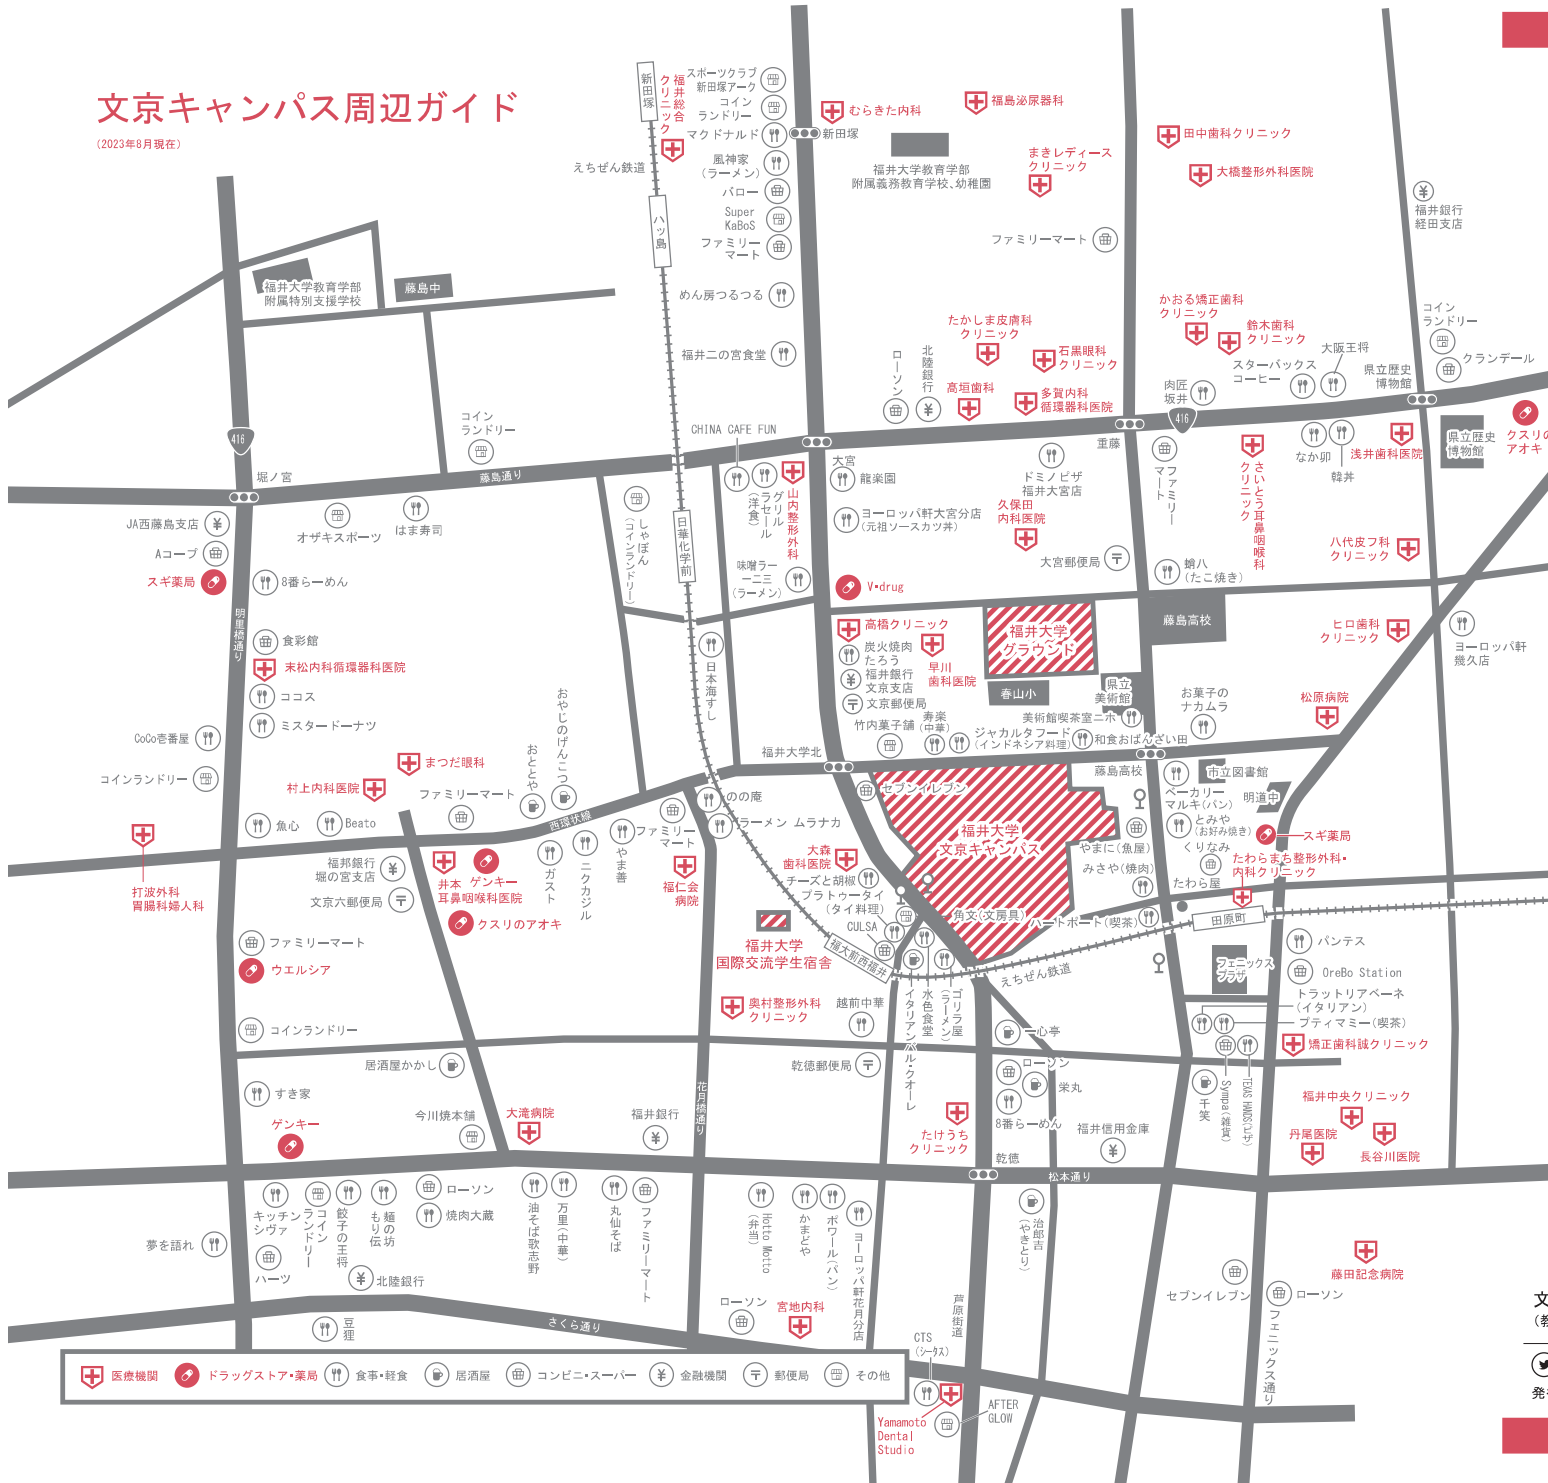

文京キャンパス周辺ガイド

(2023年8月現在)

店名	徒歩
水色食堂	1分
イタリアンバル・クオーレ	2分
チーズと胡椒	2分
プラトゥータイ	2分
一心亭	3分
8番ラーメン 福井大学前店	5分
ゴリラ屋	3分
越前中華	4分
寿楽	5分
ジャカルタフード	5分
和食 おぼんざい 田 DEN	5分
お菓子のナカムラ 文京店	8分
蛸八	11分
美術館喫茶室 ニホ	8分
とみや	6分
ベーカリー マルキ	6分
みさや	6分
ハートポート	7分
千笑	8分
プティ マミー	8分
トラットリア ベーネ	8分
TEXAS HANDS 福井田原町店	10分
治郎吉 呉服町本店	8分
炭火焼肉 たろう	7分
日本海すし	8分
グリル・ラセール	14分
ヨーロッパ軒 大宮分店	10分
の庵	7分
らーめん ムラナカ	7分
ニカカジル	9分
やま善	9分
ガスト 福井文京店	11分
おとよや	11分
おやじのげんこつ	11分
ヨーロッパ軒 花月分店	8分
ポワール 花月店	7分
丸仙そば 花月支店	13分